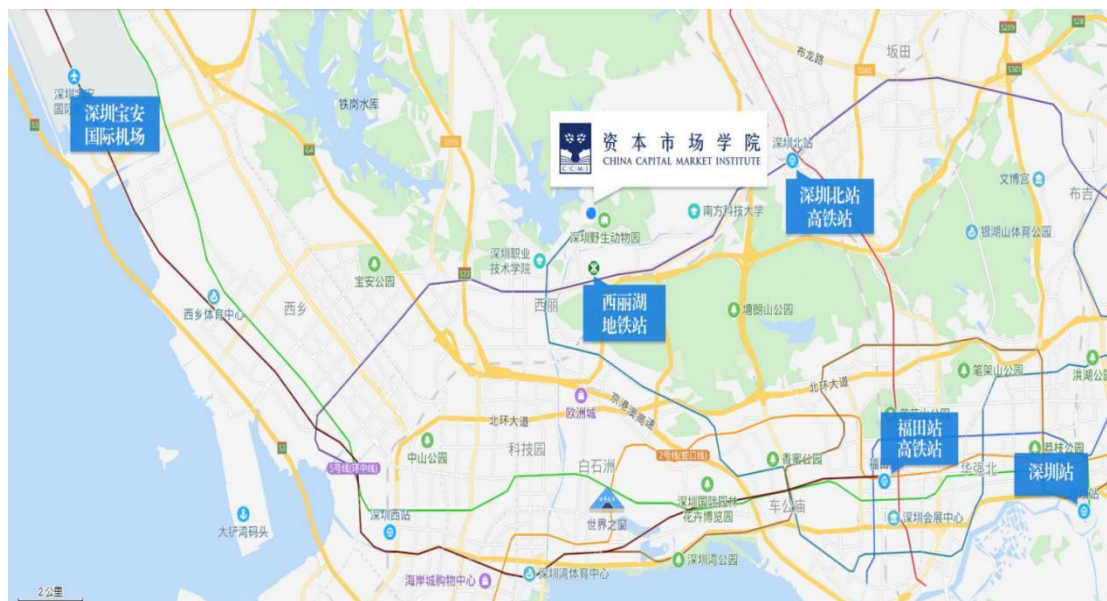

附件 2 培训地点交通指南

资本市场学院

地址：深圳市南山区西丽街道沁园二路 2 号

周边交通：

- ✧ **飞机：** 距离宝安国际机场约 25 公里，乘坐出租车约 30 分钟。
- ✧ **高铁/火车：** 距离深圳北高铁站约 10 公里，乘坐出租车约 20 分钟。
距离福田高铁站约 18 公里，乘坐出租车约 30 分钟。
距离罗湖火车站约 26 公里，乘坐出租车约 40 分钟。
- ✧ **地铁：** 距离西丽湖地铁站 B 出口约 1 公里，步行约 16 分钟。